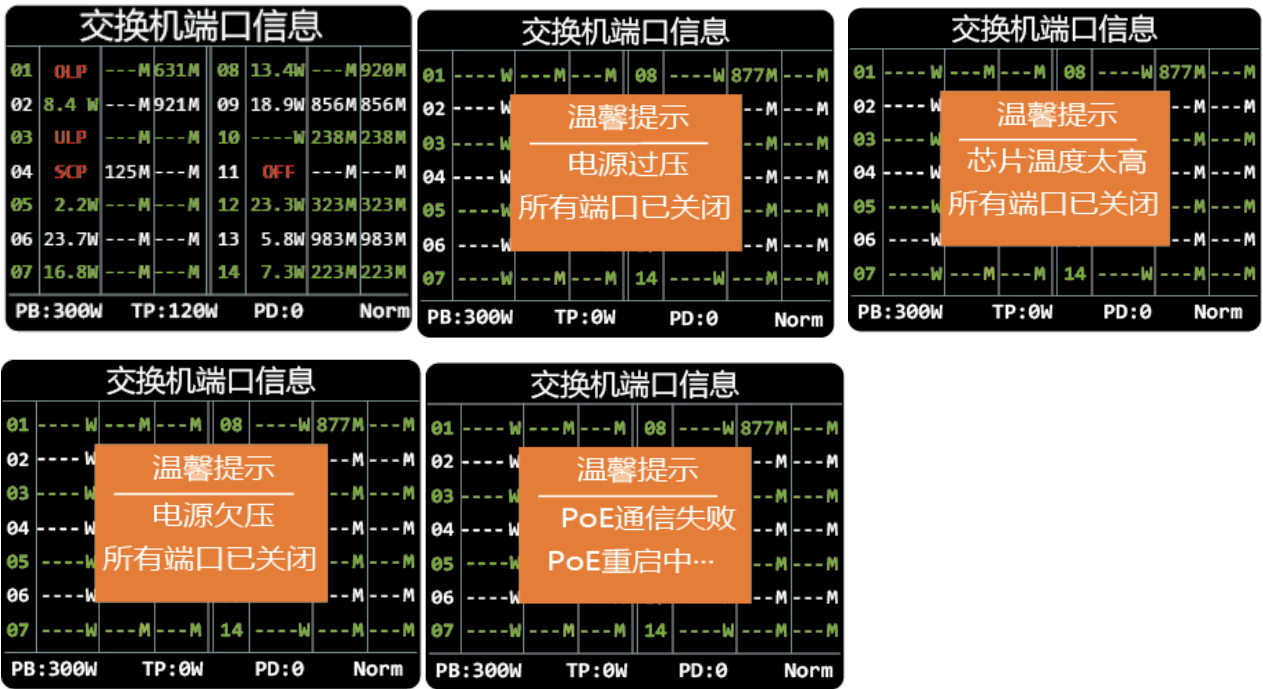

可视三代 PoE 交换机，PoE 状态一目了然

LCD 屏能显示 PoE 端口的工作状况，对每个端口的输出功率、过载、短路、轻载、低压、过压、芯片过温等状态作出精确显示，让您对 PoE 供电情况“芯”中有数。