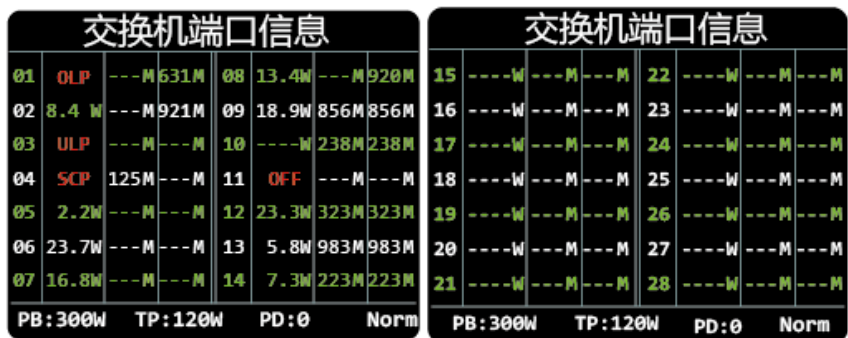

不仅如此可视三代在二代的基础上增加了彩屏 logo 显示，菜单按钮，交换机模式，带宽显示及预警，PD 类型，PSE 功率微调及优先级，PoE 端口开关控制，LCD 开关.增强了 LCD 的可视角度，智能风扇控制，语言选择及出厂设置等等的功能 具体请查看屏的操作手册：

UNIPOE® 优力普
安全 稳定 与众不同

www.unipoe.com